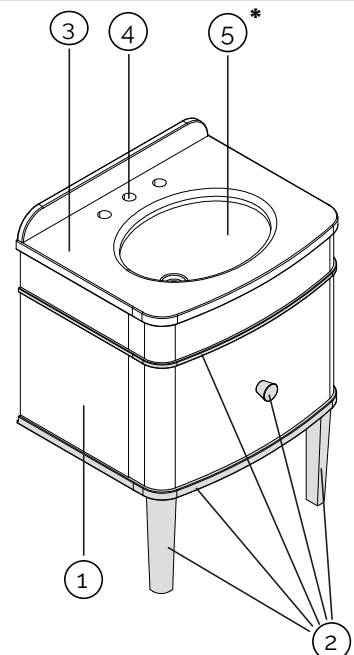

1. ☐ **DEEP BLACK (STANDARD)**
2. ☐ .....

2b

1. ☐ **LUCIDO** Glossy - Glänzend - Brillant - Brillo - Блестящий
2. ☐ **OPACO** Matt - Matt - Mat - Mate - Матовый

3

PIANO IN MARMO

Top - Weisser - Plan - Encimera - Со столешницей

1. ☐ **MARMO PROTETTO CON IMPREGNANTE**
   Marble with a protective finish - Der marmor ist mit einer schutzschicht behandelt - Marbre protégé par traitement hydrofuge - Mármol protegido con impregnador - Мрамор с пропиткой
2. ☐ **MARMO NON PROTETTO CON IMPREGNANTE**
   Marble without a protective finish - Der marmor ist nicht mit einer schutzschicht behandelt - Marbre non protégé par traitement hydrofuge - Mármol no protegido con impregnador - Мрамор без пропитки

1. ☐ **GRANITO NERO ASSOLUTO**
   Absolute Black granite - Tiefschwarzem Granit - Granit Noir Absolu - Granito Negro Absoluto - Гранит Nero Assoluto

1. ☐ **MARMO CALACATTA ORO**
   Calacatta Oro marble - Calacatta Oro Marmorplatte - Marbre Calacatta Oro - Mármol Calacatta Oro - Calacatta Oro Мрамора
2. ☐ .....

4

FORI

Holes - Loch - Trous - Huecos - Отверстиями

1. ☐ 0   ☐ 1   ☐ 2   ☐ 3

5

VASCLETTE ABBINABILI

Matching washbasins - Kombinierbaren Wannen - Vasques combinables
Cubetas combinalbles - Совместимые умывальники

1. ☐ **ROSE ***
2. ☐ **WHITE 50**
3. ☐ **WHITE 56**
4. ☐ **BABYLON CERAMIC**

SWINDON

1. ☐ Bianco - White - Weiss - Blanc - Blanco - Белая
2. ☐ Nero - Black - Schwarz - Noir - Negro - Черная

PERSONALIZZAZIONE DI DIMENSIONE, COLORE e MARMO DISPONIBILE SU RICHIESTA;
CUSTOMIZATION OF DIMENSIONS, COLOURS AND MARBLES ARE AVAILABLE ON REQUEST
DER OG. ARTIKEL KANN IN VERSCHIEDENEN AUSFÜHRUNGEN UND SPEZIALANFERTIGUNGEN HERGESTELLT WERDEN WIE FARBE, GRÖSSE, MARMORSORTEN
PERSONALISATION DE LA TAILLE, LA COULEUR ET MARBRE DISPONIBLES SUR DEMANDE
MEDIDA, COLOR Y MÁRMOL PERSONALIZADO BAJO PEDIDO
ПОД ЗАПРОС ВОЗМОЖНО ИЗМЕНИТЬ: РАЗМЕР, ЦВЕТ ИЛИ МРАМОР